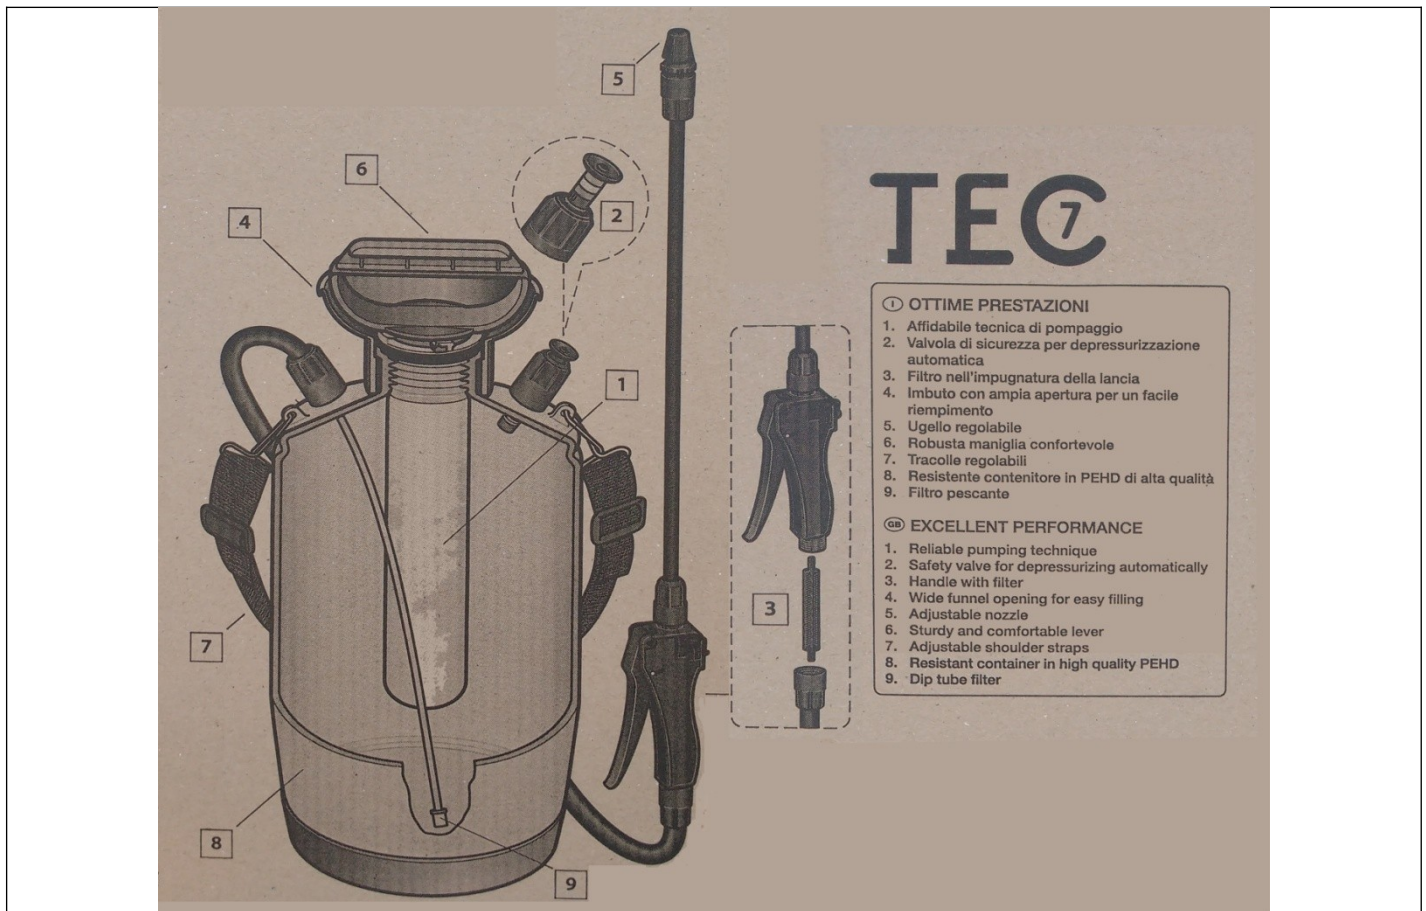

ISTRUZIONI PER L'USO DELLA POMPA PER SANIFICARE GLI AMBIENTI

Questa è la pompa

Uso della pompa

Aprire il coperchio e riempire con il liquido disinfettante

Richiudere il coperchio

Mettere in pressione il recipiente pompando con la maniglia .

Spruzzare le superfici.

NB: IL GETTO SI REGOLA AGENDO

SULL'UGELLO POS. 5 (vedi illustrazione iniziale)